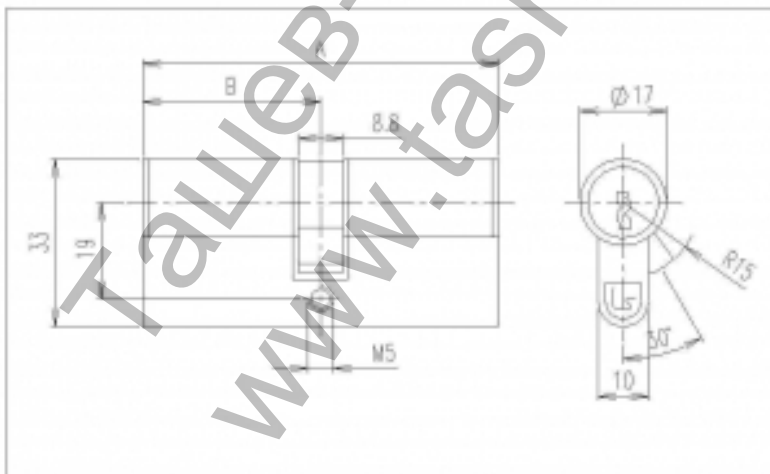

Ключалка Codkey секретна 5 ключа 22/22 DIN, никел

За всички видове основни и допълнителни секретни брави с по-малка дебелина на вратата.

Продукт: [Ключалка Codkey секретна 5 ключа 22/22 DIN, никел](#)

Категория: [Ключалки секретни за брави](#)